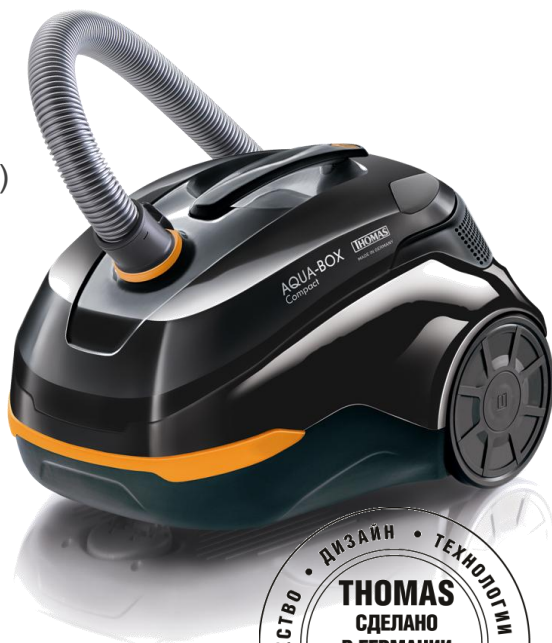

THOMAS[®]

MADE IN GERMANY. SINCE 1900

THOMAS AQUA-BOX Compact

Пылесос для сухой уборки без мешка.

Фильтрация AQUA BOX.

Технические данные:

Артикул-№: 786 533

EAN: 4005435110412

Размеры упаковки: 540 x 395 x 440 мм (Д x Ш x В)

Вес прибора: 8,1 кг

- Напряжение: 220 – 240 V
- Предохранитель: 16 А
- Мощность двигателя: 1600 Ватт макс.
- Длина кабеля: 6 м
- Радиус действия: 9 м

Система фильтрации:

- AQUA-BOX
- фильтр HEPA 13, моющийся
- Выхлопной микрофильтр

Оснащение:

- Электронная регулировка силы всасывания
- Механическая регулировка силы всасывания на ручке шланга
- Автоматическая смотка кабеля
- 2 положения парковки
- 360 -ролики – высокая маневренность
- Телескопическая трубка из нержавеющей стали
- Переключаемая насадка для ковров и полов
- Мягкая насадка-кисточка для мебели – четыре положения вращения
- Щелевая насадка, длиной 220 мм
- Цвет: черный/оранжевый