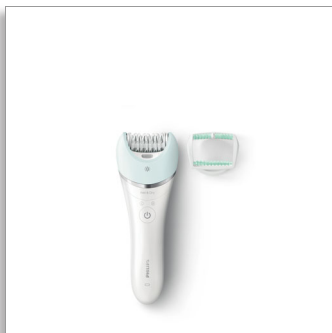

Philips Satinelle Advanced
Эпилятор для влажной и
сухой эпиляции

Для ухода за ногами, телом и
лицом

1 аксессуар
Беспроводная работа от
аккумулятора
Дизайн S-образной формы

BRE610/00

Захватывает даже самые тонкие волоски

Удобное перемещение по коже и качественный результат надолго

Благодаря дизайну S-образной формы прибор легко перемещать по телу. Широкая головка с керамическими дисками плотно прилегает к коже и захватывает даже тонкие волоски, обеспечивая быстрый и качественный результат надолго. Возможность использования на сухой и влажной коже и 1 аксессуар.

Удобное использование

- Первый эпилятор S-образной формы
- Использование на влажной и сухой коже (в ванной или душе)
- Уникальная подсветка для удаления самых тонких волосков

Качественный результат

- Эпилирующая головка выполнена из уникального керамического материала для лучшего захвата волосков
- Широкая эпилирующая головка для оптимального удаления волосков за одно движение
- Запатентованная система эпиляции

Керамические диски с текстурированной поверхностью

Уникальная эпилирующая головка выполнена из керамического материала, что позволяет надежно захватывать даже самые тонкие волоски.

Широкая эпилирующая головка