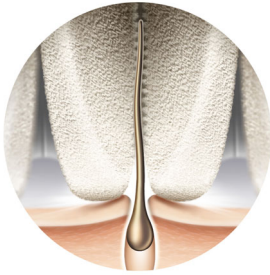

Удобное перемещение по коже и качественный результат надолго

Благодаря дизайну S-образной формы прибор легко перемещать по телу. Широкая головка с керамическими дисками плотно прилегает к коже и захватывает даже тонкие волоски, обеспечивая быстрый и качественный результат надолго. Возможность использования на сухой и влажной коже и 1 аксессуар.

Для ухода за ногами, телом и лицом 1 аксессуар, Беспроводная работа от аккумулятора, Дизайн S-образной формы

Особенности

Эргономичный дизайн S-образной формы

Благодаря эргономичному дизайну S-образной формы прибор легко перемещать по всему телу. Удобство использования и простая обработка труднодоступных участков тела без лишних усилий.

Керамические диски с текстурированной поверхностью

Уникальная эпилирующая головка выполнена из керамического материала, что позволяет надежно захватывать даже самые тонкие волоски.

Широкая эпилирующая головка

Широкая эпилирующая головка для оптимального удаления волосков за одно

движение и качественного результата надолго.

Запатентованная система эпиляции

Все эпиляторы Philips оснащены уникальной системой: пинцеты приподнимают прилегающие к коже волоски и направляют их к участку, где они захватываются и удаляются. Благодаря круглым керамическим дискам прибор прилегает близко к коже, что обеспечивает бережное воздействие и оптимальный результат.