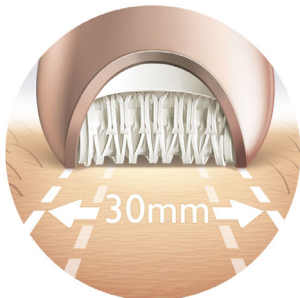

Удобное перемещение по коже и качественный результат надолго

Благодаря дизайну S-образной формы прибор легко перемещать по телу. Широкая головка с керамическими дисками плотно прилегает к коже и захватывает даже тонкие волоски, обеспечивая быстрый и качественный результат надолго. Возможность использования на сухой и влажной коже и 1 аксессуар.

Для ухода за ногами, телом и лицом 1 аксессуар, Беспроводная работа от аккумулятора, Дизайн S-образной формы

Особенности

Эргономичный дизайн S-образной формы

Благодаря эргономичному дизайну S-образной формы прибор легко перемещать по всему телу. Удобство использования и простая обработка труднодоступных участков тела без лишних усилий.

Керамические диски с текстурированной поверхностью

Уникальная эпилирующая головка выполнена из керамического материала, что позволяет надежно захватывать даже самые тонкие волоски.

Широкая эпилирующая головка

Широкая эпилирующая головка для оптимального удаления волосков за одно

движение и качественного результата надолго.

Запатентованная система эпиляции

Все эпиляторы Philips оснащены уникальной системой: пинцеты приподнимают прилегающие к коже волоски и направляют их к участку, где они захватываются и удаляются. Благодаря круглым керамическим дискам прибор прилегает близко к коже, что обеспечивает бережное воздействие и оптимальный результат.