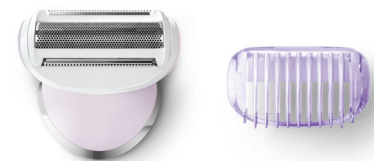

Удобное перемещение по коже и качественный результат надолго

Благодаря дизайну S-образной формы прибор легко перемещать по телу. Широкая головка с керамическими дисками плотно прилегает к коже и захватывает даже тонкие волоски, обеспечивая быстрый и качественный результат надолго. Возможность использования на сухой и влажной коже и 5 аксессуаров — ваше индивидуальное решение для ухода за телом.

Удобное использование

- Первый эпилятор S-образной формы
- Использование на влажной и сухой коже (в ванной или душе)
- Уникальная подсветка для удаления самых тонких волосков

Качественный результат

- Эпилирующая головка выполнена из уникального керамического материала для лучшего захвата волосков
- Широкая эпилирующая головка для оптимального удаления волосков за одно движение
- Запатентованная система эпиляции

Керамические диски с текстурированной поверхностью

Уникальная эпилирующая головка выполнена из керамического материала, что позволяет надежно захватывать даже самые тонкие волоски.

Широкая эпилирующая головка

Бритвенная головка и насадка-гребень

Бритвенная головка и насадка-гребень обеспечивают гладкое и более бережное бритье различных участков тела.

Эпилятор для влажной и сухой эпиляции

Для ухода за ногами, телом и лицом 5 насадок, Беспроводная работа от аккумулятора, Дизайн S-образной формы