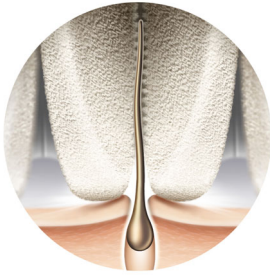

Удобное перемещение по коже и качественный результат надолго

Благодаря дизайну S-образной формы прибор легко перемещать по телу. Широкая головка с керамическими дисками плотно прилегает к коже и захватывает даже тонкие волоски, обеспечивая быстрый и качественный результат надолго. Возможность использования на сухой и влажной коже и 5 аксессуаров — ваше индивидуальное решение для ухода за телом.

PHILIPS

Эпилятор для влажной и сухой эпиляции

Для ухода за ногами, телом и лицом 5 насадок, Беспроводная работа от аккумулятора, Дизайн S-образной формы

Особенности

Эргономичный дизайн S-образной формы

Благодаря эргономичному дизайну S-образной формы прибор легко перемещать по всему телу. Удобство использования и простая обработка труднодоступных участков тела без лишних усилий.

Керамические диски с текстурированной поверхностью

Уникальная эпилирующая головка выполнена из керамического материала, что позволяет надежно захватывать даже самые тонкие волоски.

Широкая эпилирующая головка

Широкая эпилирующая головка для оптимального удаления волосков за одно

движение и качественного результата надолго.

Запатентованная система эпиляции

Все эпиляторы Philips оснащены уникальной системой: пинцеты приподнимают прилегающие к коже волоски и направляют их к участку, где они захватываются и удаляются. Благодаря круглым керамическим дискам прибор прилегает близко к коже, что обеспечивает бережное воздействие и оптимальный результат.