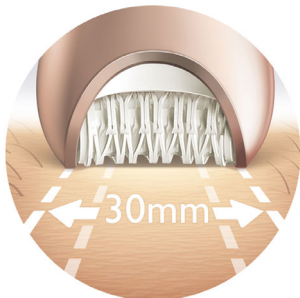

Удобное перемещение по коже и качественный результат надолго

Благодаря дизайну S-образной формы прибор легко перемещать по телу. Широкая головка с керамическими дисками плотно прилегает к коже и захватывает даже тонкие волоски, обеспечивая быстрый и качественный результат надолго. Возможность использования на сухой и влажной коже и 5 аксессуаров — ваше индивидуальное решение для ухода за телом.

PHILIPS

Эпилятор для влажной и сухой эпиляции

Для ухода за ногами, телом и лицом 5 насадок, Беспроводная работа от аккумулятора, Дизайн S-образной формы

Особенности

Эргономичный дизайн S-образной формы

Благодаря эргономичному дизайну S-образной формы прибор легко перемещать по всему телу. Удобство использования и простая обработка труднодоступных участков тела без лишних усилий.

Керамические диски с текстурированной поверхностью

Уникальная эпилирующая головка выполнена из керамического материала, что позволяет надежно захватывать даже самые тонкие волоски.

Широкая эпилирующая головка

Широкая эпилирующая головка для оптимального удаления волосков за одно

движение и качественного результата надолго.

Запатентованная система эпиляции

Все эпиляторы Philips оснащены уникальной системой: пинцеты приподнимают прилегающие к коже волоски и направляют их к участку, где они захватываются и удаляются. Благодаря круглым керамическим дискам прибор прилегает близко к коже, что обеспечивает бережное воздействие и оптимальный результат.