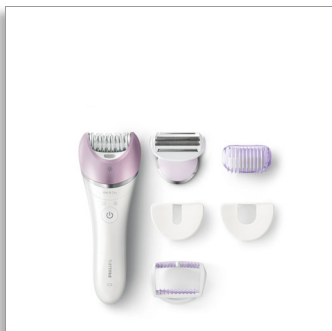

Philips Satinelle Advanced
Эпилятор для влажной и
сухой эпиляции

Для ухода за ногами, телом и
лицом

5 насадок
Беспроводная работа от
аккумулятора
Дизайн S-образной формы

BRE630/00

Захватывает даже самые тонкие волоски

Удобное перемещение по коже и качественный результат надолго

Благодаря дизайну S-образной формы прибор легко перемещать по телу. Широкая головка с керамическими дисками плотно прилегает к коже и захватывает даже тонкие волоски, обеспечивая быстрый и качественный результат надолго. Возможность использования на сухой и влажной коже и 5 аксессуаров — ваше индивидуальное решение для ухода за телом.

Удобное использование

- Первый эпилятор S-образной формы
- Использование на влажной и сухой коже (в ванной или душе)
- Уникальная подсветка для удаления самых тонких волосков

Качественный результат

- Эпилирующая головка выполнена из уникального керамического материала для лучшего захвата волосков
- Широкая эпилирующая головка для оптимального удаления волосков за одно движение
- Запатентованная система эпиляции

Керамические диски с текстурированной поверхностью

Уникальная эпилирующая головка выполнена из керамического материала, что позволяет надежно захватывать даже самые тонкие волоски.

Широкая эпилирующая головка