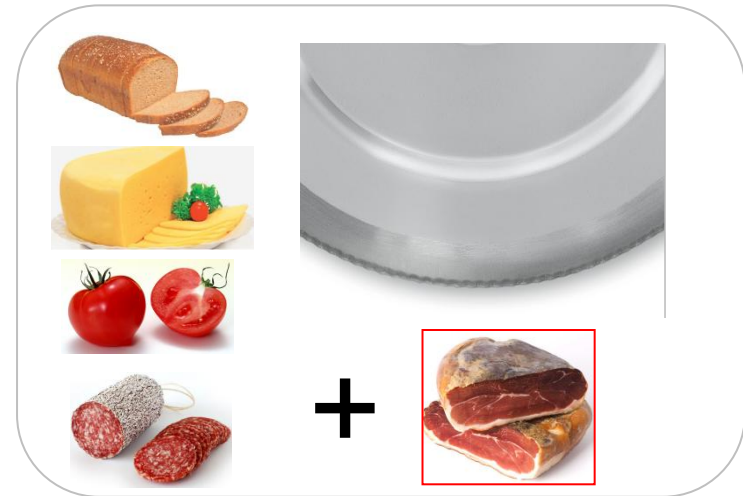

Обновление ассортимента ломтерезок Bosch

(после переноса производства на новую фабрику)

Апрель 2016

Что нового?

USP

Нож «2в1 MultiCut»

- Нарезает все виды продуктов, в том числе ветчину и хамон

Цветовая гамма

- Цвет пластика держателя продуктов и подноса для нарезки: серый (MAS6/9)

Коммуникация

- MAS6/9: MultiCut

- MAS4: EasyCut

Нож «2 в 1 MultiCut» (в моделях MAS6/9)

Было:

- Нож с волнообразной заточкой (72 зубца)
- Оптимальный для нарезки хлеба, колбасы, сыра, овощей и фруктов

Стало:

USP

- Универсальный нож с волнообразной заточкой «2 в 1 MultiCut» (144 зубца)
- Оптимальный для всех типов продуктов, в том числе для хамона и ветчины

Для информации. Преимущество волнообразной заточки:

- Удобно резать небольшие овощи или фрукты с разной плотностью - у которых твердая кожура и мягкая середина: помидор, огурец, апельсин, лимон и т.п.
- Зубья цепляются за продукт и не позволяют ножу проскальзывать. Используя волнообразный нож, вы будете резать, а не мять хлеб и другие продукты.